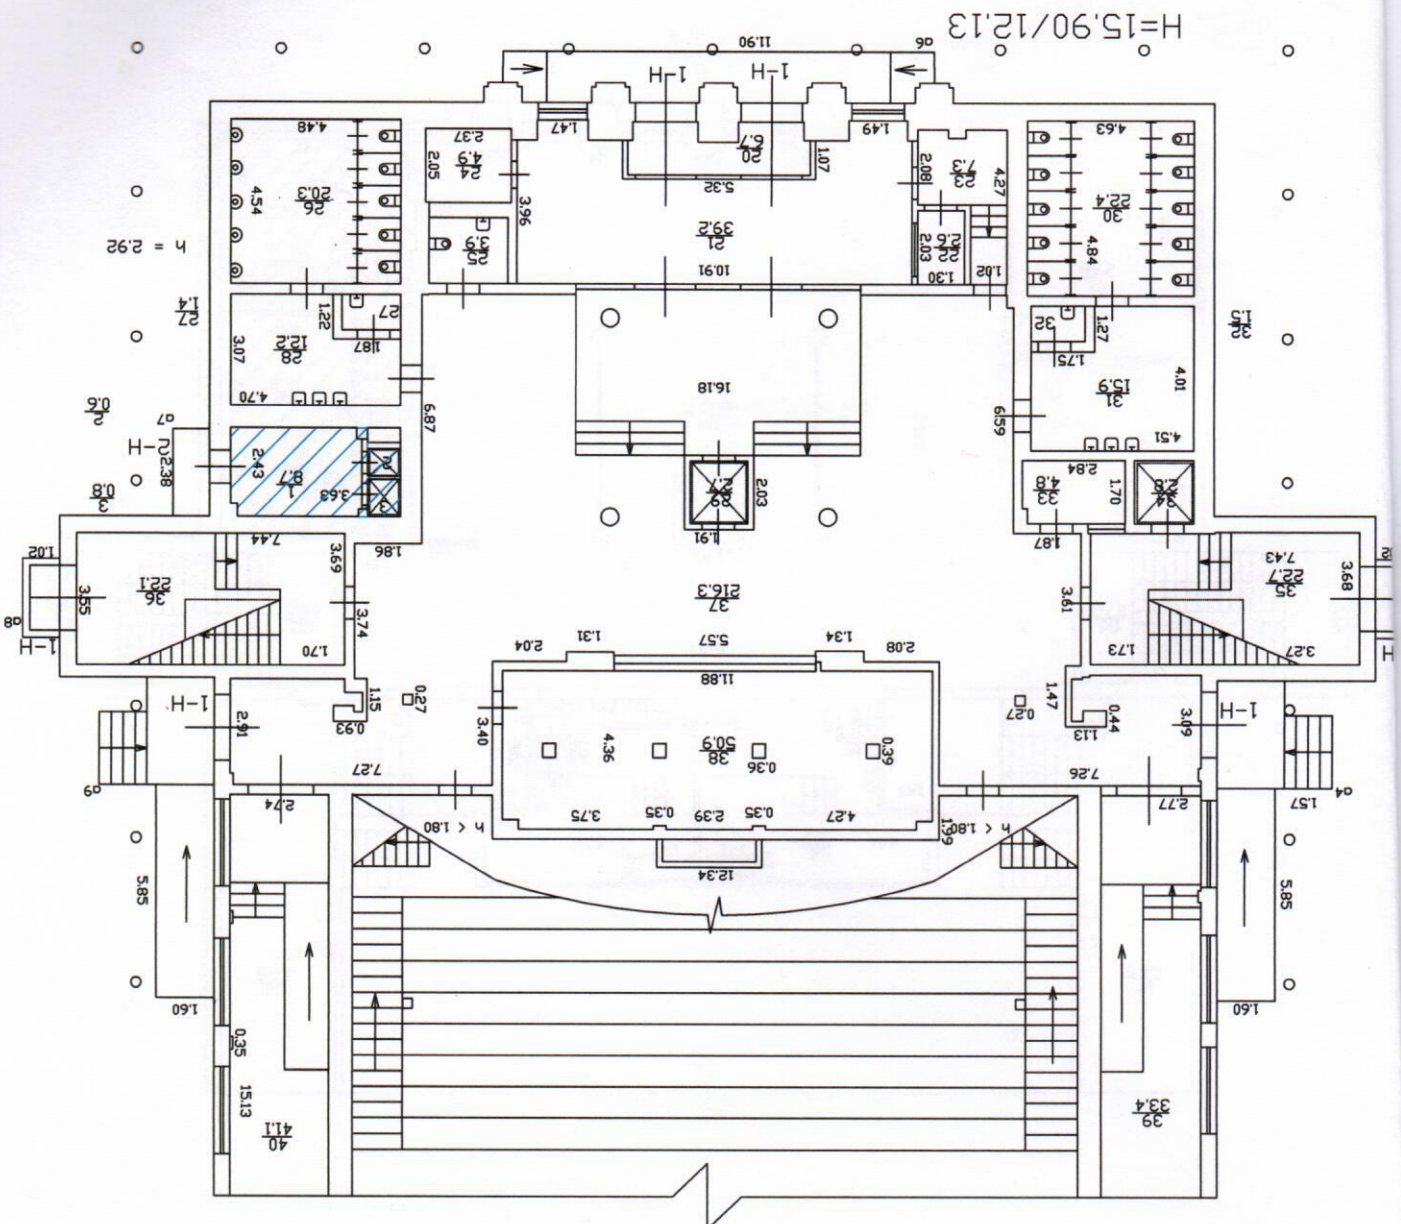

- частъ обрзается из ч.п.1,2,3 площадью 10,1 кв.м

Чертёж (архис) части 1 этажа
по адресу: г.Санкт-Петербург,
набережная реки Фонтанки, дом 114, литера А